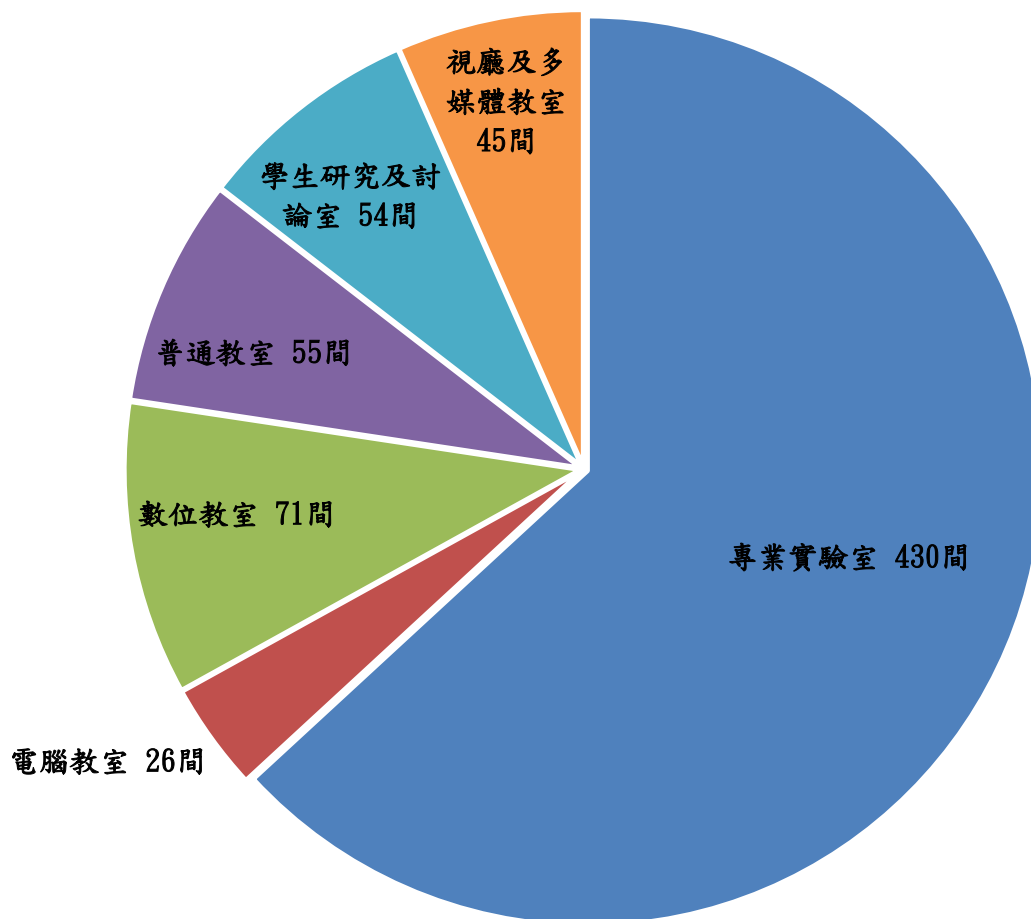

## 學校設備與資源-105學年度(105/8/1~106/7/31)

■本校另提供2,013個床位供學生住宿使用。