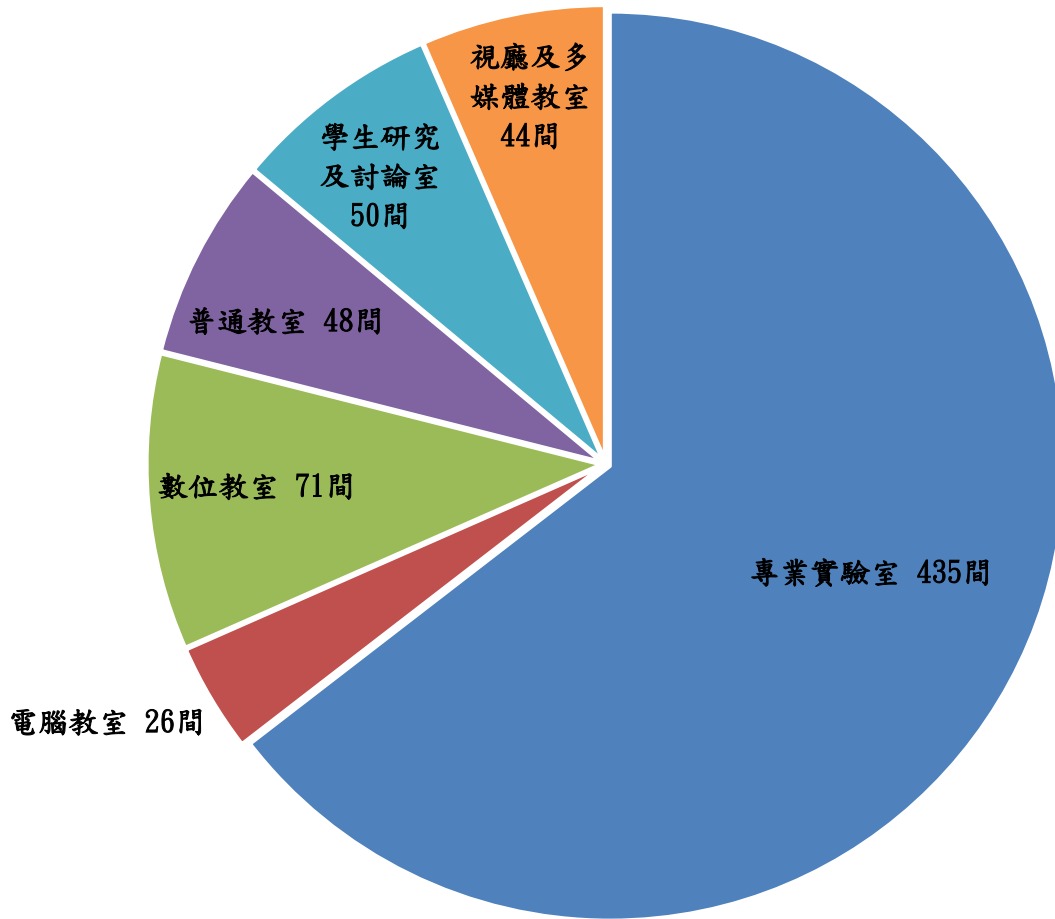

學校設備與資源-106學年度(106/8/1~107/7/31)

■本校另提供2,013個床位供學生住宿使用。